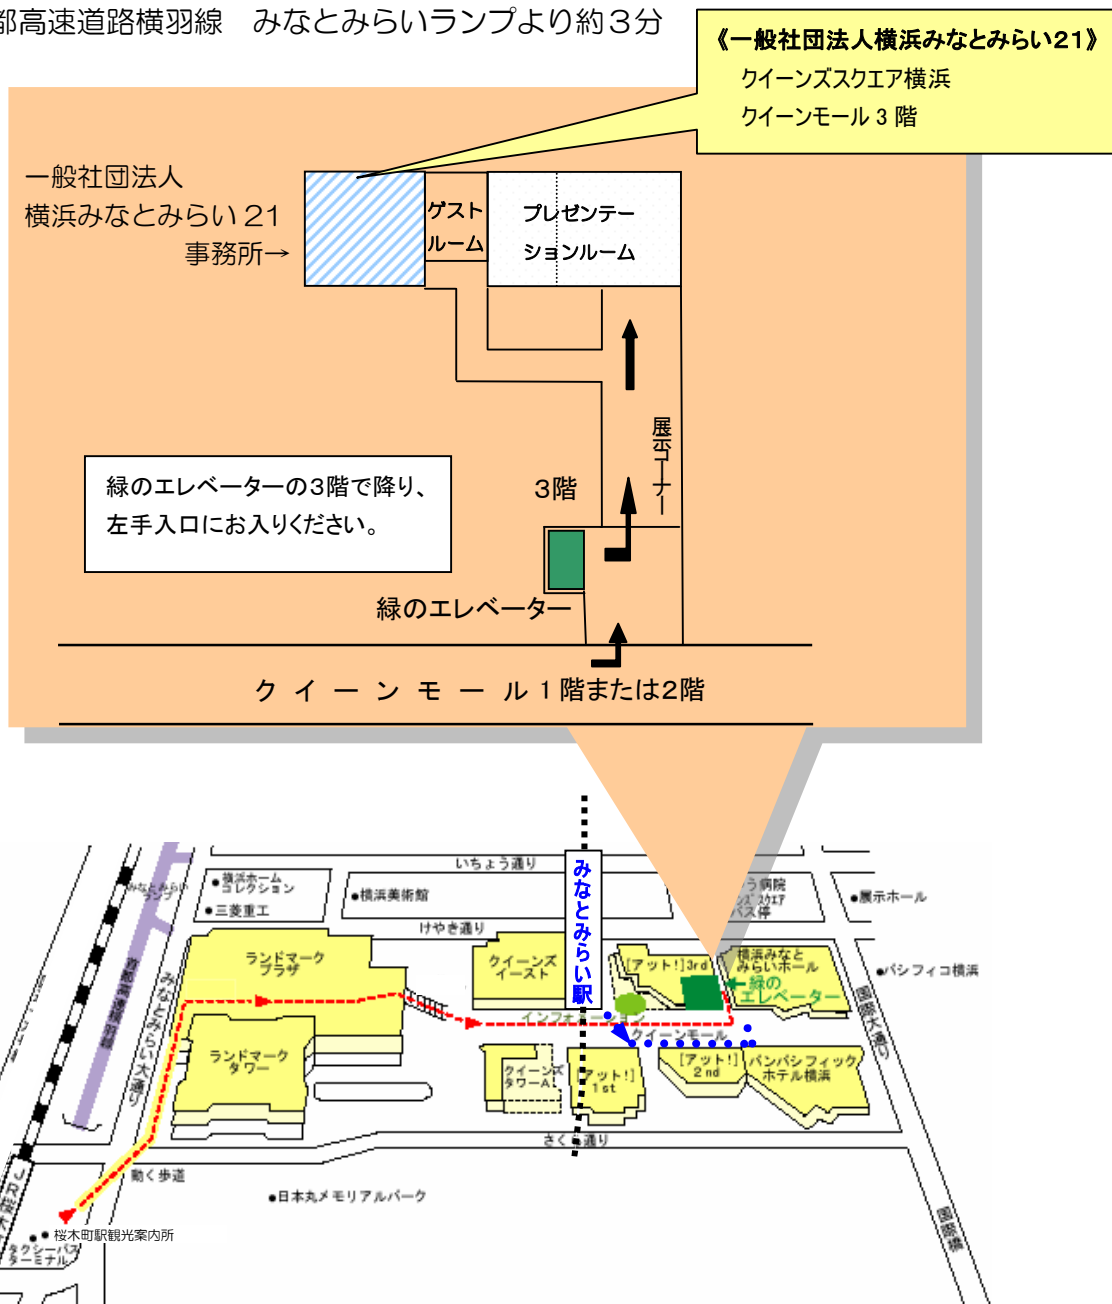

# 一般社団法人横浜みなとみらい21 案内図

## <交通のご案内>

電車：① JR 桜木町駅（京浜東北線・根岸線、横浜線）より徒歩 10 分

② 横浜市営地下鉄線 桜木町駅より徒歩 10 分

③ みなとみらい線 みなとみらい駅より徒歩 3 分

車：首都高速道路横羽線 みなとみらいランプより約 3 分

〒220-6203 横浜市西区みなとみらい2丁目3番5号 クイーンズスクエア横浜 クイーンモール3階

【問い合わせ先】 一般社団法人 横浜みなとみらい21 代表 TEL 045- 682- 0021